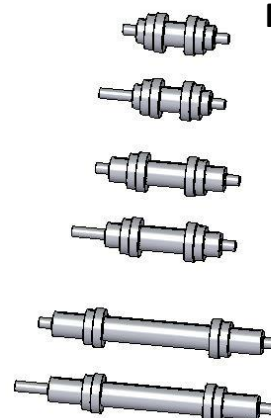

Modellpalette Zubehör BandMotion AG

Messrad

Messrad Anbauteile

Zick-Zack Tisch

Winkel klein

Winkel klein mit Handrad

Winkel mittel

Winkel mittel mit Handrad

Zick-Zack Tisch

Rollenkorb mit Zentralverstellung

Rollenkorb mit Zentralverstellung

Rollenkorb mit Nutleiste

Rollenkorb mit Zentralverstellung

Segmentwalzen

Kühlrohr Wasserkühlung