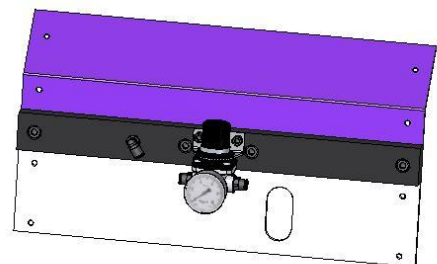

Modellpalette Zubehör BandMotion AG

Messrad

Messrad Anbauteile

Zick-Zack Tisch

Winkel klein

Winkel klein mit Handrad

Winkel mittel

Winkel mittel mit Handrad

Zick-Zack Tisch

Rollenkorb mit Zentralverstellung

Rollenkorb mit Zentralverstellung

Rollenkorb mit Nutleiste

Rollenkorb mit Zentralverstellung

Segmentwalzen

Kühlrohr Wasserkühlung