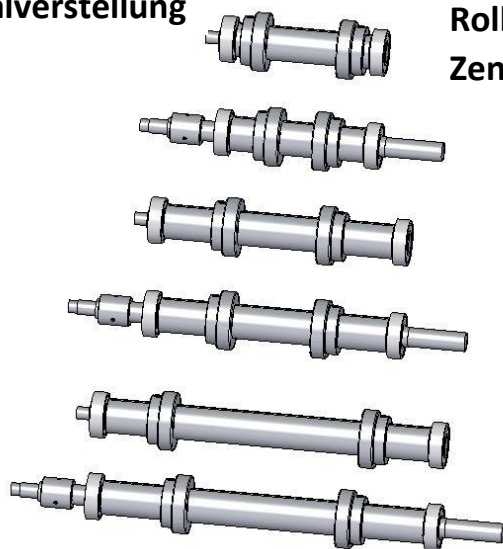

Modellpalette Zubehör BandMotion AG

Messrad

Messrad Anbauteile

Zick-Zack Tisch

Winkel klein

Winkel klein mit Handrad

Winkel mittel

Winkel mittel mit Handrad

Zick-Zack Tisch

Rollenkorb mit Zentralverstellung

Rollenkorb mit Zentralverstellung

Rollenkorb mit Nutleiste

Rollenkorb mit Zentralverstellung

Segmentwalzen

Kühlrohr Wasserkühlung