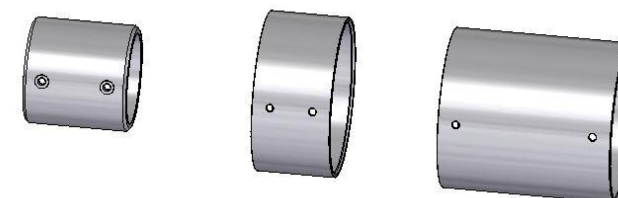

Modellpalette Zubehör BandMotion AG

Messrad

Messrad Anbauteile

Zick-Zack Tisch

Winkel klein

Winkel klein mit Handrad

Winkel mittel

Winkel mittel mit Handrad

Zick-Zack Tisch

Rollenkorb mit Zentralverstellung

Rollenkorb mit Zentralverstellung

Rollenkorb mit Nutleiste

Rollenkorb mit Zentralverstellung

Segmentwalzen

Kühlrohr Wasserkühlung