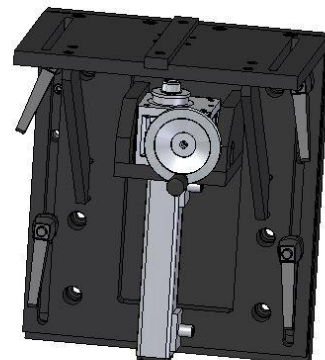

Modellpalette Zubehör BandMotion AG

Messrad

Messrad Anbauteile

Zick-Zack Tisch

Winkel klein

Winkel klein mit Handrad

Winkel mittel

Winkel mittel mit Handrad

Zick-Zack Tisch

Rollenkorb mit Zentralverstellung

Rollenkorb mit Zentralverstellung

Rollenkorb mit Nutleiste

Rollenkorb mit Zentralverstellung

Segmentwalzen

Kühlrohr Wasserkühlung