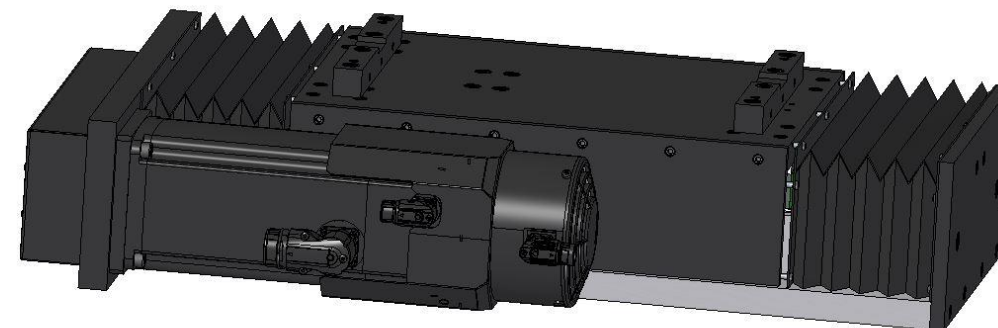

Modellpalette Zubehör BandMotion AG

Messrad

Messrad Anbauteile

Zick-Zack Tisch

Winkel klein

Winkel klein mit Handrad

Winkel mittel

Winkel mittel mit Handrad

Zick-Zack Tisch

Rollenkorb mit Zentralverstellung

Rollenkorb mit Zentralverstellung

Rollenkorb mit Nutleiste

Rollenkorb mit Zentralverstellung

Segmentwalzen

Kühlrohr Wasserkühlung