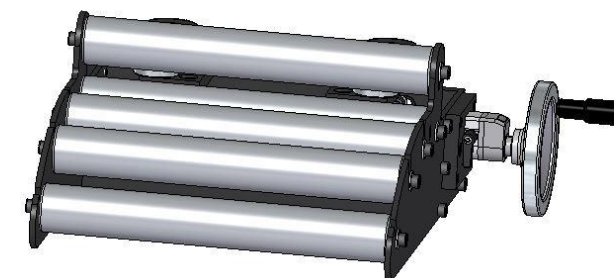

Modellpalette Zubehör BandMotion AG

Messrad

Messrad Anbauteile

Zick-Zack Tisch

Winkel klein

Winkel klein mit Handrad

Winkel mittel

Winkel mittel mit Handrad

Zick-Zack Tisch

Rollenkorb mit Zentralverstellung

Rollenkorb mit Zentralverstellung

Rollenkorb mit Nutleiste

Rollenkorb mit Zentralverstellung

Segmentwalzen

Kühlrohr Wasserkühlung