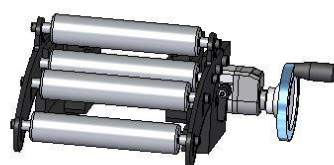

Modellpalette Zubehör BandMotion AG

Messrad

Messrad Anbauteile

Zick-Zack Tisch

Winkel klein

Winkel klein mit Handrad

Winkel mittel

Winkel mittel mit Handrad

Zick-Zack Tisch

Rollenkorb mit Zentralverstellung

Rollenkorb mit Zentralverstellung

Rollenkorb mit Nutleiste

Rollenkorb mit Zentralverstellung

Segmentwalzen

Kühlrohr Wasserkühlung