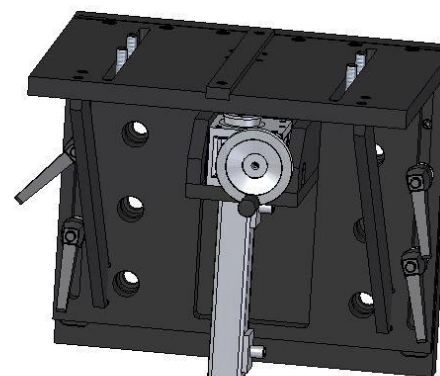

Modellpalette Zubehör BandMotion AG

Messrad

Messrad Anbauteile

Zick-Zack Tisch

Winkel klein

Winkel klein mit Handrad

Winkel mittel

Winkel mittel mit Handrad

Zick-Zack Tisch

Rollenkorb mit Zentralverstellung

Rollenkorb mit Zentralverstellung

Rollenkorb mit Nutleiste

Rollenkorb mit Zentralverstellung

Segmentwalzen

Kühlrohr Wasserkühlung