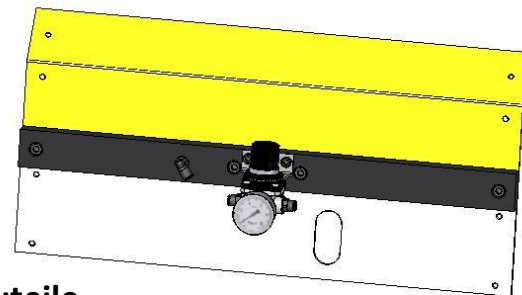

Modellpalette Zubehör BandMotion AG

Messrad

Messrad Anbauteile

Zick-Zack Tisch

Winkel klein

Winkel klein mit Handrad

Winkel mittel

Winkel mittel mit Handrad

Zick-Zack Tisch

Rollenkorb mit Zentralverstellung

Rollenkorb mit Zentralverstellung

Rollenkorb mit Nutleiste

Rollenkorb mit Zentralverstellung

Segmentwalzen

Kühlrohr Wasserkühlung