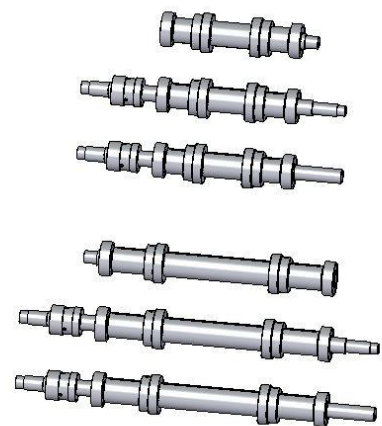

Modellpalette Zubehör BandMotion AG

Messrad

Messrad Anbauteile

Zick-Zack Tisch

Winkel klein

Winkel klein mit Handrad

Winkel mittel

Winkel mittel mit Handrad

Zick-Zack Tisch

Rollenkorb mit Zentralverstellung

Rollenkorb mit Zentralverstellung

Rollenkorb mit Nutleiste

Rollenkorb mit Zentralverstellung

Segmentwalzen

Kühlrohr Wasserkühlung