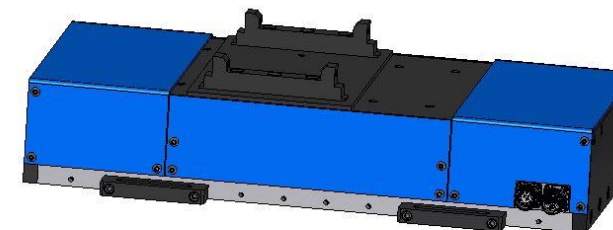

Modellpalette Zubehör BandMotion AG

Messrad

Messrad Anbauteile

Zick-Zack Tisch

Winkel klein

Winkel klein mit Handrad

Winkel mittel

Winkel mittel mit Handrad

Zick-Zack Tisch

Rollenkorb mit Zentralverstellung

Rollenkorb mit Zentralverstellung

Rollenkorb mit Nutleiste

Rollenkorb mit Zentralverstellung

Segmentwalzen

Kühlrohr Wasserkühlung